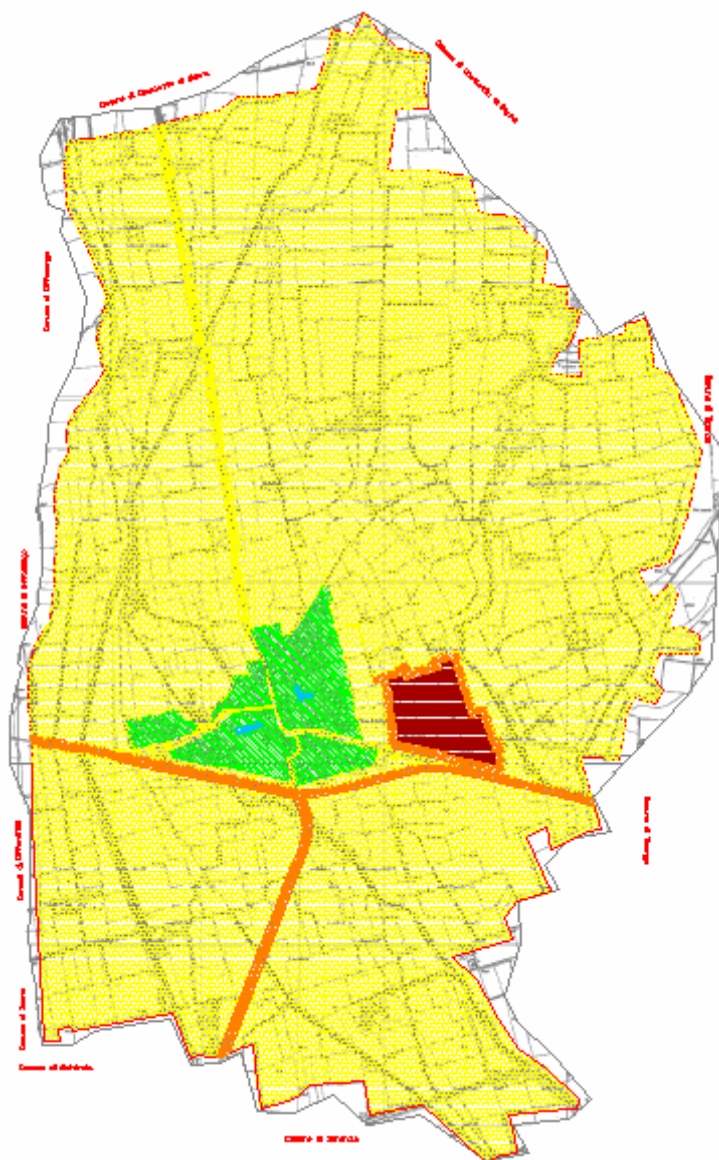

# COMUNE DI ROMANENGO

PR. CREMONA

PIANO DI ZONIZZAZIONE ACUSTICA  
DEL TERRITORIO COMUNALE